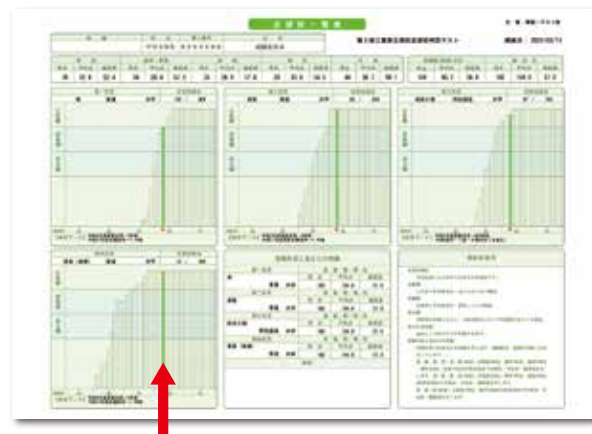

個人別成績表[見本]

三重県統一テスト

三重県立高校入試プレ

1 今回の成績

今回の結果が教科ごとに、得点及び偏差値で出てきます。問題の難易度により平均点が異なるため、一概に得点だけで結果を判断するには無理があります。そこで、全てのテストを同じ尺度で計ることができるように偏差値を求めます。これにより、今回の結果がどうであったかをより正確に判断することができ、教科ごとの比較もできるようになります。

2 教科別成績推移

第1回からの偏差値の推移がグラフ化されて出てきます。得点ではなく、偏差値だからこそ今までの結果と比較することができるため、教科ごと、または全体として、自分の実力がついてきているのかがわかります。**継続して受験することをオススメします。**

3 設問別評価

答案の内容を設問ごとに分析します。1つの教科の中でも様々な単元があるため、その中での弱点を見つけることが実力向上につながります。eisu生の場合、これからどういう勉強をしたら良いかという今後の指針も生徒面談や保護者懇談で具体的にアドバイスされるため、自分の弱点を克服でき、レベルアップにつながります。

4 志望校判定

志望校合格可能性が一目でわかるグラフです。第4志望校まで合格判定が出るため、志望校を決定するときに大いに役立ちます。

小6は第3回～第5回、中2は第3回～第6回、中3は全ての回で実施します。