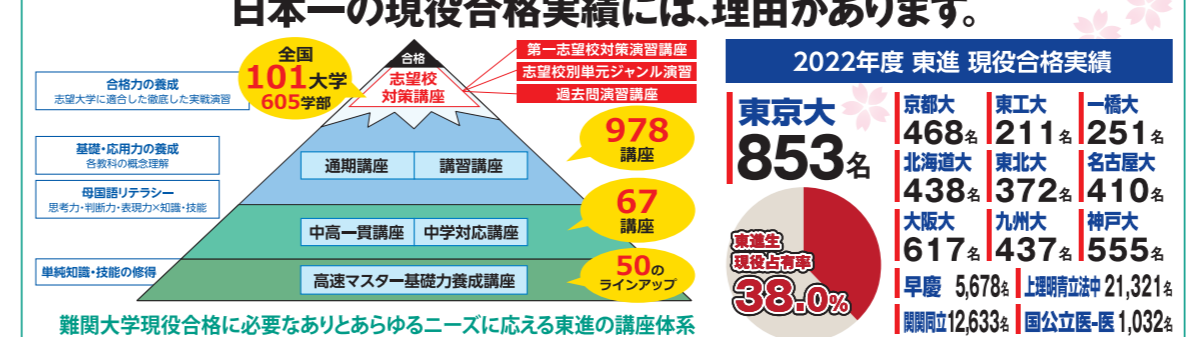

疑問や不安を残さない完全個別対応。考え得る最高の学習環境を提供します。

[N.Yさん]
2022年 東京都立日比谷高等学校合格
大手進学塾で成績の伸び悩みを感じ、中学3年からeisuのT・MEGを受講しました。学力と問題点を的確に把握すると、きちんと理解するまで丁寧に指導して下さる力のおかげで、苦手だった図形問題や英文文の力を付けることができ、志望校に合格することができました。高校は進学校なので、これからもT・MEGの指導を受け、大学受験でも志望校への合格を目指します。

[S.Mさん]
2022年 東京都立青山高等学校合格
僕はeisu六番町ヒルズ校に中学2年の終わりから通っています。最初は英語がとても苦手でbe動詞の理解もあやふやでした。そのため演習と個別を英語メインで行い、3年時の4月には英検準2級をとることができました。3年生になると受験勉強も本格的になり、やる気も以前より増して勉強に対する意識が変わりました。T・MEGは優秀な講師ばかりで、勉強相談にも親身に乘ってくれて僕のモチベーションもあがりました。最後の模試までD判定でしたが試験日の前日まで勉強を続け、無事受かることができました。

東進中学NET 東進衛星予備校

難関大学現役合格へ今から本気でスタート!
個別最適カリキュラムで飛躍的な学力向上を実現しよう。

冬期特別招待講習

日程 11/7日~1/7日
※受講日時はカウンセリングのうえ決定します。
六番町ヒルズ(四ツ谷駅前)・南麻布ヒルズ・自由が丘駅前校・永福町駅前校

開講校 全教科(科目選択制) / 1講座90分授業×5回+講座修了判定テスト、他
※各科目とも、1対1個別対応した講座があります。中・高3の講師も、1対1で個別の指導にお応えいたします。

特典 高速マスター基礎力養成講座
「冬期特別招待講習」の講習生は、高速マスター基礎力養成講座の「共通テスト対応英単語1800」「はじめからの基礎単語1200」「数学計算演習」「単元別数学演習」今日のコラムを受講できます。

eisu 東進の難関大学現役合格カリキュラム

中1	中2	中3	高0(中学修了)	高1	高2	高3
東進中学NET 中学3年間全範囲修了			東進衛星予備校 高校3年間全範囲修了			志望校対策演習

主要3教科(英語・数学・国語)の**中全範囲**を**中学2年生末**までに修了 主要3教科(英語・数学・国語)の**高全範囲**を**高校2年生末**までに修了

東進のIT・AI学習で、1人ひとりの事情に合わせて毎日休まず勉強できる!

東進は、生徒の学力を伸ばし全員現役合格を実現するために、最新技術を取り入れる予備校として、日々進化しています。

実力講師陣による**授業** [知識の伝授]
ITによる個別カリキュラム

君に最適な**演習** [実戦力の強化]

学力を伸ばす**模試** [学力を伸ばすヒント]

やる気を引き出す**コーチング** [努力の継続]

未来発見 [未来や将来を考え、夢・志を発見する]

はじめようeisu 2023 先行受付開始!

小学1・2・3・4・5・6年生、中学1・2・3年生、高校1・2・3年生

通う学校が変わっても、教育には首尾一貫性が必要です。eisuでは小・中・高で首尾一貫した学びができます。「eisuに長く通ってれば、子供が主体的に勉強するようになる。そして大学受験の成功まで辿り着ける。だから安心だ!」皆さんにそう思っていただける塾であり続けるため、eisuの学年に対応した学習コースは常に進化を続けます。

個別 小1▶高3 【東大個別指導会T・MEG】	東進 中1▶中3 【東進中学NET】 高0(中学修了)・高1▶高3 【東進衛星予備校】	能力開発 小1▶小6 【パズル道場(図形思考力・数)】 考える力を育むコース	自立演習 小1▶中3 【パーフェクト演習ゼミ】 算数(数学)・国語・理科・社会・英語 個別自立演習コース

東大生中心の講師陣による「1対1」完全個別指導コース

難関大学現役合格に定評のコース

無限の可能性の扉を開き、思考力・創造力を培う話題のコース

知識と技能の反復演習コース

家庭学習で身につく3つの大切な学び

1 国・算(数)・理・社・英(義務教育全単元) 伸びるオンライン家庭学習

2 英語4技能(読む・聴く・書く・話す) 伸びるオンライン家庭学習

3 「英検(5級~準1級)」 「受験(中・高大学)」レベル 「英語の語彙力」が伸びる「6,700単語」

小3▶中3 **eドリル** 小1▶中3 **セイン英語** 小1▶中3 **単語塾**

eisuの優位性 小・中学生全員の家庭学習に導入し、家庭学習の習慣化を培っています。

各コースの詳しい教科と内容・時間制・学費等は、eisuの「COURSE GUIDE 2023」をご請求ください。個別説明会は全校舎で開催しています(予約制)