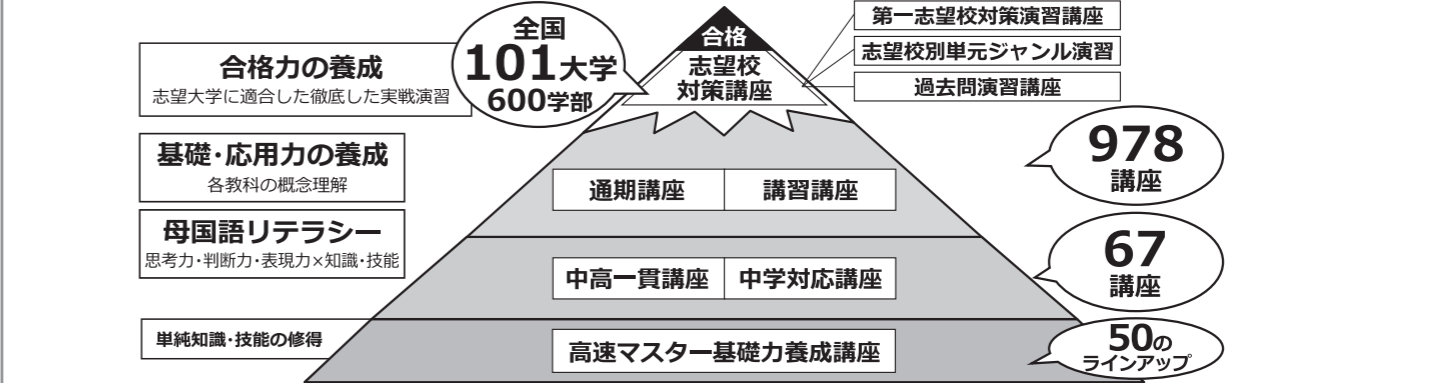

各コースの詳細な教科と内容・学費等は、eisuの「COURSE GUIDE 2022」「春期講習のご案内」をご請求ください。個別説明会は全校舎で開催しています(予約制)

**東大個別指導会 T・MEG 春期講習** 新小3~新高3 **疑問や不安を残さない完全個別対応。考え得る最高の学習環境を提供します。**

教科/受講単位 全教科(選択制) / 1時限100分×4回~16回 ※受講日時はカウンセリングのうえ決定します。

時限 [1限] 10:00~11:40 [2限] 11:50~13:30 [3限] 14:20~16:00 [4限] 16:10~17:50 [5限] 18:00~19:40 [6限] 19:50~21:30

**eisu東進の難関大学現役合格カリキュラム** eisu六番町ヒルズ高3生の2022年度 現役合格速報(3月12日現在)

新中0 (新小6)	新中1	新中2	新中3	新高0 (新小6)	新高1	新高2	新高3	国立大学	東京大 2名	京都大 1名	早稲田大 4名	慶応大 4名	
東進中学NET								私立大学	千葉大 1名	筑波大 1名	上智大 2名	東京理科大 3名	
東進衛星予備校								私立大学	慶応大 2名	慈恵大 1名	日本医科大 1名	昭和大学 1名	東邦大 1名
主要3教科(英語・数学・国語)の								私立大学	東京医科大 1名	杏林大 1名	北里大 1名	聖マリアンナ大 1名	
中学全範囲を【中学2年生末】までに修了													
主要3教科(英語・数学・国語)の													
高校全範囲を【高校2年生末】までに修了													

# 日本一の現役合格実績には、理由があります。

志望大学現役合格に必要なありとあらゆるニーズに応える東進の講座体系 ※1東進ネットワークの現役生のみ合格実績です(2021年JDnet調べ)。

**志望大学 現役合格ロードマップ** (eisuの先輩たちも実証しています)

中0(小6)	中1	中2	中3	高0(中2・中3)	高1	高2	高3
東進中学NET				東進衛星予備校			
中学3年間全範囲修了				高校3年間全範囲修了			
主要3教科(英語・数学・国語)の【中学全範囲】を【中学2年生末】までに修了				主要3教科(英語・数学・国語)の【高校全範囲】を【高校2年生末】までに修了			