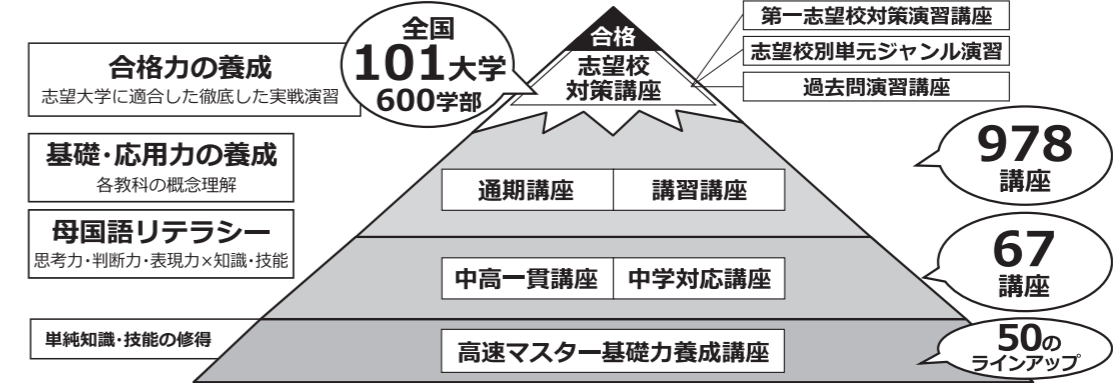

eisu 南麻布ヒルズ
港区南麻布5-13-3[自社施設]
(広尾駅徒歩3分)
TEL 03-3441-8001代

eisu 自由が丘駅前校
世田谷区奥沢5-24-4[自社施設]
(自由が丘駅南口徒歩3分)
TEL 03-5731-2311代

eisu 永福町駅前校
杉並区和泉3-6-1[自社施設]
(永福町駅北口徒歩1分)
TEL 03-5300-8881代

eisu 市谷田町校
新宿区市谷田町3-1[自社施設]
(市ヶ谷駅徒歩5分)
TEL 03-3235-1122代

新学期 受付中

お申込みは
WEBサイトか
月~土の14:00~20:00
お電話で

eisu WEBサイト
eisu 東京本部 公式アカウント
eisu YouTube チャンネル

日本一の現役合格実績には、理由があります。

志望大学現役合格に必要なありとあらゆるニーズに応える東進の講座体系 ※1 東進ネットワークの現役生のみでの合格実績です(2021年JDNet調べ)。

2021 難関大学現役合格実績	東京大	京都大	東工大	一橋大	北海道大	東北大	名古屋大	大阪大	九州大
816名	461名	174名	193名	396名	327名	381名	644名	476名	920名
	早慶 5,193名	上理明青立法中 18,684名	開関同立近南山 16,502名	国公立医-医 920名					

※2 今年の東大全体の現役合格者は2,236名。東進の現役合格者は816名。東進生の占有率は36.4%。現役合格者の2.8人に1人が東進生です。

新年度特別招待講習 春期講習 最大3講座 無料招待

今春、中高一貫校に進学される新中学1年生の皆さん、
高等学校に進学される新高校1年生の皆さんにはベストの機会です。