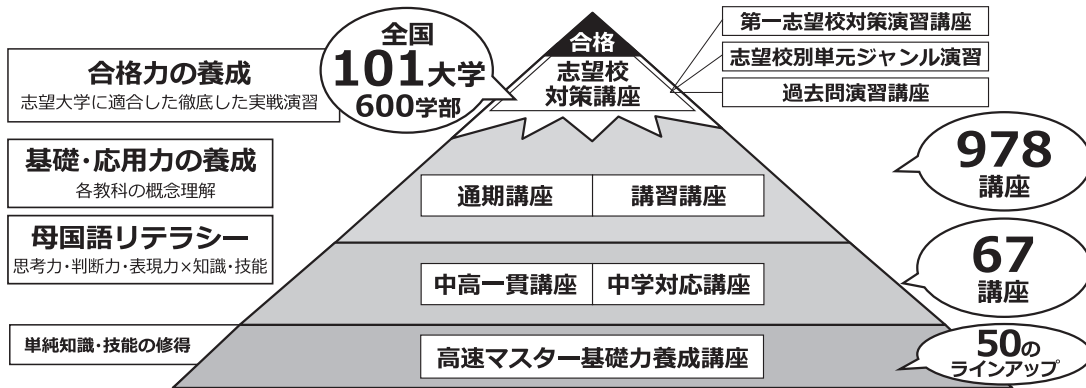

# 日本一の現役合格実績には、理由があります。

志望大学現役合格に必要なありとあらゆるニーズに応える東進の講座体系

※1 東進ネットワークの現役生のみ  
合格実績です(2021年JDnet調べ)

志望大学 現役合格ロードマップ (eisuの先輩たちも実証しています)	中0(小6)	中1	中2	中3	高0(中2・中3)	高1	高2	高3
	東進中学NET				東進衛星予備校			
	中学3年間全範囲修了				高校3年間全範囲修了			

主要3教科(英語・数学・国語)の **中学全範囲** を **中学2年生末** までに修了 主要3教科(英語・数学・国語)の **高校全範囲** を **高校2年生末** までに修了

2021 難関大学現役合格実績	東京大	京都大	東工大	一橋大	北海道大	東北大	名古屋大	大阪大	九州大
	816名	461名	174名	193名	396名	327名	381名	644名	476名

東進生現役占有率 36.4% ※2  
 ※2 今年の東大全体の現役合格者は2,236名。東進の現役合格者は816名。東進生の占有率は36.4%。現役合格者の2.8人に1人が東進生です。