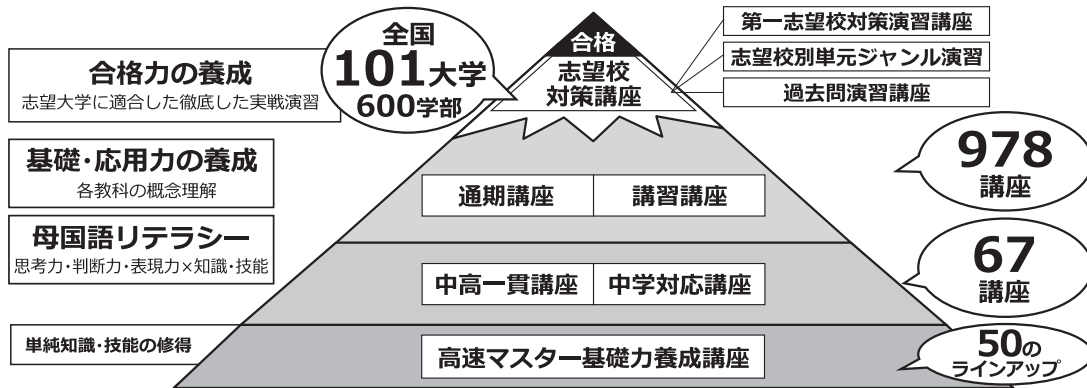

日本一の現役合格実績には、理由があります。

志望大学現役合格に必要なありとあらゆるニーズに応える東進の講座体系

志望大学 現役合格ロードマップ <small>(eisuの先輩たちも実証しています)</small>	中0(小6)	中1	中2	中3	高0(中2・中3)	高1	高2	高3
	東進中学NET				東進衛星予備校			
	中学3年間全範囲修了				高校3年間全範囲修了			

主要3教科(英語・数学・国語)の **中学全範囲** を **中学2年生末** までに修了 主要3教科(英語・数学・国語)の **高校全範囲** を **高校2年生末** までに修了

2021 難関大学現役合格実績	東京大 816名	<small>東進生 現役占有率</small> 36.4%	京都大 461名	東工大 174名	一橋大 193名	北海道大 396名	東北大 327名	名古屋大 381名	大阪大 644名	九州大 476名
	早慶 5,193名 上理明青立法中 18,684名 関関同立近南山 16,502名 国立医大 920名									

新高0(新中2・新中3) ▶ 新高3 **東進衛星予備校** 新中0(新小6) ▶ 新中3 **東進中学NET**