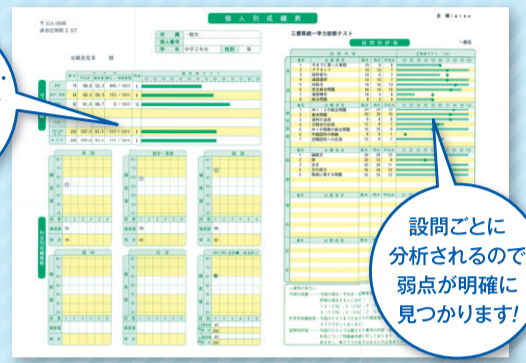

三重県統一学力診断テスト

小学 3・4・5・6 年生
中学 1・2・3 年生

6/26

午前の部 夜の部

- 1 三重県内での学力を知る最適なテスト
- 2 正確な実力判定で苦手分野を把握
- 3 個別カウンセリングで「成績表」を返却

無料

三重県統一学力診断テストは、eisuの56年の歴史で蓄積された膨大な受験情報と入試問題の分析から生まれました。三重県の入試を的確に分析し、その実態に即した問題と難易度を設定しているのに加え、県下最大規模の受験者数を擁するので、三重県内順位や偏差値等、極めて信頼性の高い相対評価が可能です。学校の定期テストや課題だけでは測ることのできない本当の学力測定にご利用ください。

対象	eisu・niceに通われていない方が対象となります。	
教科【記述式】	【小3▶小6】算数・国語 【中1▶中3】英語・数学・国語	
テスト時間	【小3▶小6】10:00~11:30 【中1▶中3】10:00~12:10	
午前の部	eisu 小中部 (全校舎)	桑名・桑名「大山田」・西桑名「ネオポリス」・いなべ「大安」・四日市 富洲原・富田・阿倉川・あかつき・生桑・笹川・川島・菟野・平田 白子・亀山・亀山「みずほ台」・河芸・津・高茶屋・久居・中川・松阪 松阪「駅前部」・明和・小俣・宇治山田・鶴方・上野・名張
会場	nice (全校舎)	桑名「陽だまりの丘」・伊坂台・桜・北楠・旭ヶ丘・尾鷲・熊野
夜の部	テスト時間	【中1▶中3】19:20~21:30
会場	eisu 小中部	桑名・四日市・平田・津・松阪・宇治山田・上野

教科ごとに得点・偏差値・順位が表示されます！

設問ごとに分析されるので弱点が明確に見つかります！

お申込みは、WEBサイト、または月～土 14:00～20:00 ご希望の校舎にお電話ください。

あなたの「真の学力」を診断して、自分自身を知り、大きな目標に向かって前進しましょう。学力の明確な把握こそが、志望校合格への近道です。

全国の中学入試合格に圧倒的な実績を誇る

小4 小5 小6

土曜テスト講習

三重県内で最も信頼できる学力評価テスト